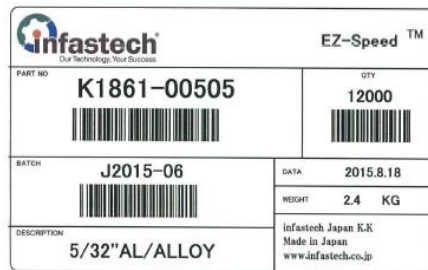

POP information

お客様各位

2015年11月

(No. 15029)

ポップリベット・ファスナー株式会社

弊社システム統合による旧インファステック製品の出荷ラベル変更のお知らせ

拝啓、時下益々ご清栄の事とお喜び申し上げます。平素は格別のご高配を賜り厚く御礼申し上げます。現在、弊社の九州営業所(福岡県飯塚市有安1025-7)より出荷している AVDEL 製品等、旧インファステック製品の出荷箱には、ラベルデザインは製品により異なりますが、バーコード付を使用しております。それら旧インファステック製品の出荷箱に、2015年12月初旬より、弊社の豊橋工場(愛知県豊橋市野依町字細田)より出荷する際に使用中の QR コード付ラベルを、現在のバーコード付ラベルと一緒に使用させていただき、3か月後の2016年3月1日より、旧インファステックのバーコード付ラベルを廃止させていただく旨、ご理解いただけますよう、よろしく願いいたします。このたびのラベル変更に伴う、製品変更はなく、製品管理向上の目的である旨、ご理解をお願いいたします。甚だ恐縮ではございますが、旧インファステック製品用ラベルのバーコードをご使用になられているお客様は、今後、豊橋工場から出荷する製品に使用している QR コードにご対応いただけますよう、何卒よろしく願いいたします。

1. 現在使用中のラベル

「豊橋工場出荷 QR コード付⇒継続使用」

「九州営業所出荷バーコード付⇒廃止予定」

2. 2015年12月初旬～2016年2月末

「バーコード付ラベルと QR コード付ラベルの双方を使用する例」

ご不明な点などございましたら、担当営業マンにお問い合わせをお願いいたします。

今後ともポップリベット・ファスナーは総合ファスニングシステムメーカーを目指し邁進しつづけますので何卒ご高承のうえ倍旧のご愛顧を賜りますよう、宜しく願い申し上げます。