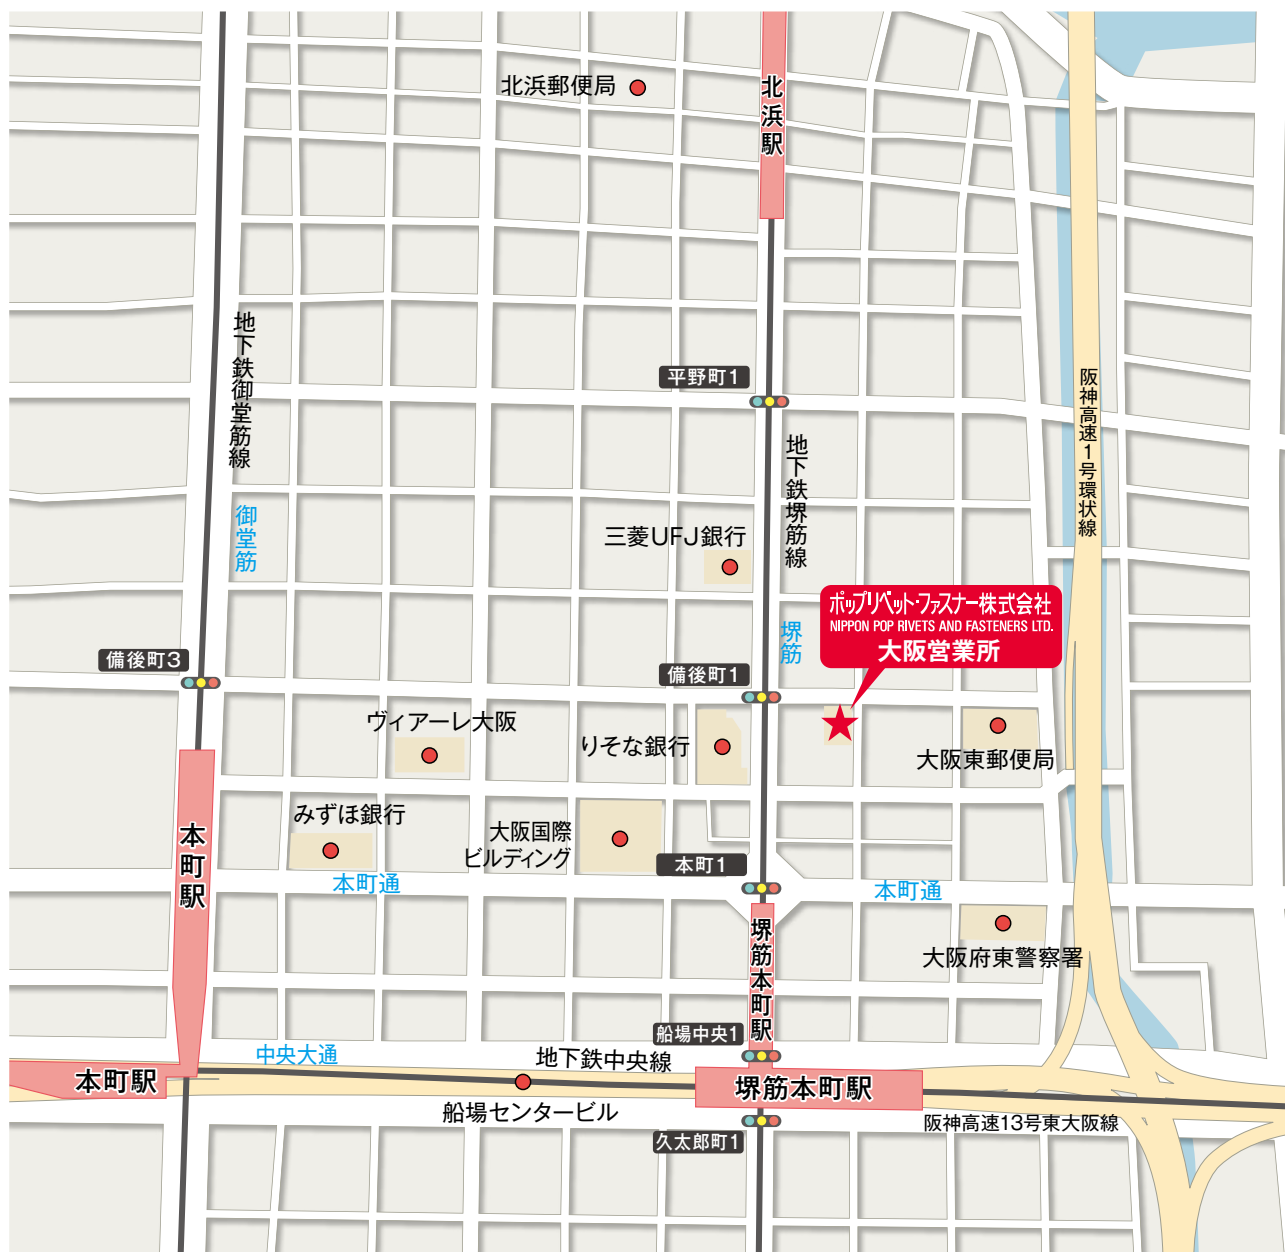

# ポップリベット・ファスナー株式会社

NIPPON POP RIVETS AND FASTENERS LTD.

## ポップリベット・ファスナー株式会社 大阪営業所

〒541-0051 大阪府中央区備後町1-7-10 ニッセイ備後町ビル 6階

TEL:06-7669-1520 FAX:06-7669-1513

- 大阪メトロ 堺筋線 堺筋本町駅 徒歩2分
- 中央線 堺筋本町駅 徒歩6分