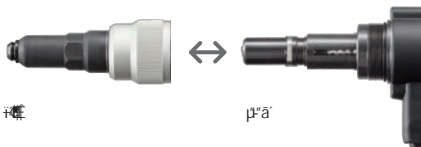

プロセツト

ProSet®

PB2500

PB3400

0.8					
					μ
	μ	μ	μ		

空油圧式と遜色の無い締結速度、モーター寿命の長いブラシレスモーター搭載!

— 驚きの締結速度 —		— 余裕あるバッテリー —		— ロングストローク —	
POP PB2500 0.35秒/本 国内L社製相当ツール① 0.65秒/本		POP PB2500 1,200本/1度の充電 国内L社製相当ツール① 450本/1度の充電		POP PB2500 25mm 国内L社製相当ツール① 22mm	
POP PB3400 0.68秒/本 国内L社製相当ツール② 1.06秒/本		POP PB3400 490本/1度の充電 国内L社製相当ツール② 217本/1度の充電		POP PB3400 30mm 国内L社製相当ツール② 22mm	

※当社社内試験結果による。トリガを引いてからマンドレルが破断するまでの時間を計測。

※当社社内試験結果による。バッテリーを1度フル充電して締結本数を調査した結果。

※当社社内試験結果による。

— 仕様 —	
POP PB2500 ●寸法:320L×241H ●重量:1.7kg ●最大ストローク:25mm ●電池パック(標準): DC18.0V 2.0Ah ●電池パック(オプション): DC18.0V 4.0Ah	POP PB3400 ●寸法:336L×256H ●重量:2.1kg ●最大ストローク:30mm ●電池パック(標準): DC18.0V 2.0Ah ●電池パック(オプション): DC18.0V 4.0Ah