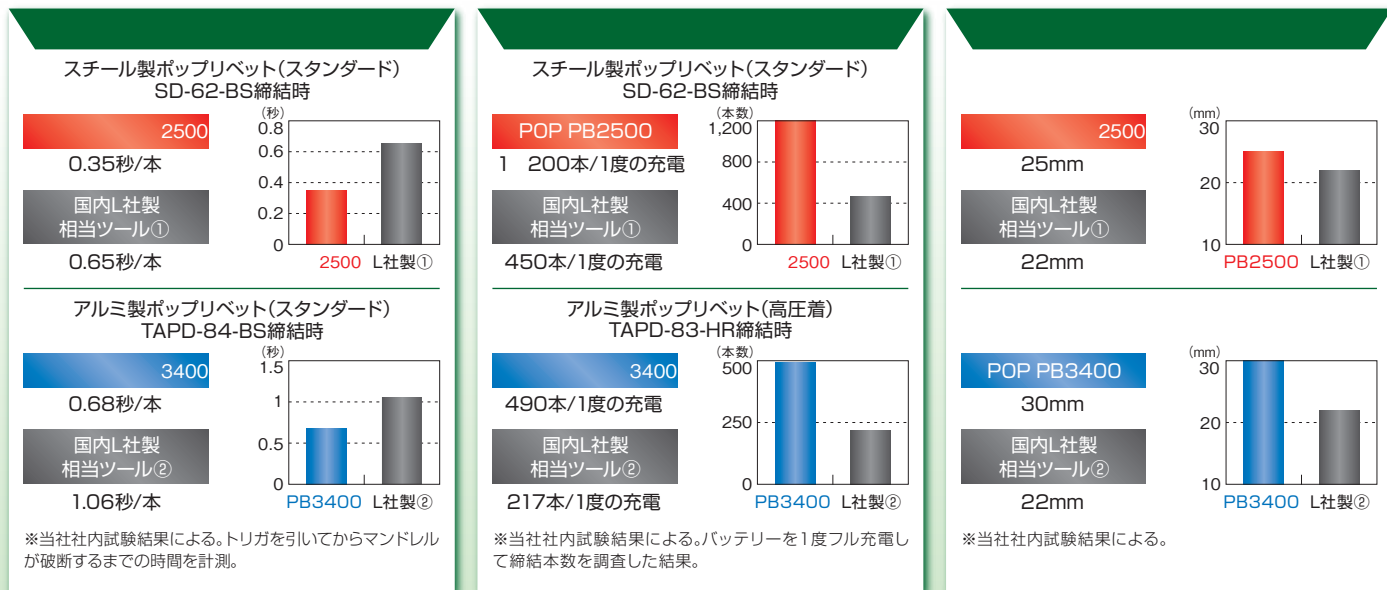

**ノーズハウジングの取り外しは工具不要**

ノーズハウジング      ジョーケース

● **Φ4.8/Φ6.4高強度リベット締結用の新ラインナップ登場**

弊社の高強度スチール製 6.4リベット各種UG、HS、HR、ヘムロック、アビバルブを締結可能な国産コードレスリベットツールは、ポップPB3400だけ!  
(注:2016年11月現在)

- **耐久性に優れたブラシレスモーター採用**
- **高容量・小型軽量リチウムイオン電池採用**
- **電池パック(標準)は35分でフル充電が完了**
- **大容量マンドレルコレクター装備**

収容本数の目安	2.4	3.2	4.0	4.8	6.4
<b>PB2500</b>	600	360	200	150	-
<b>PB3400</b>	-	-	-	200	100

空油圧式と遜色の無い締結速度、モーター寿命の長いブラシレスモーター搭載!